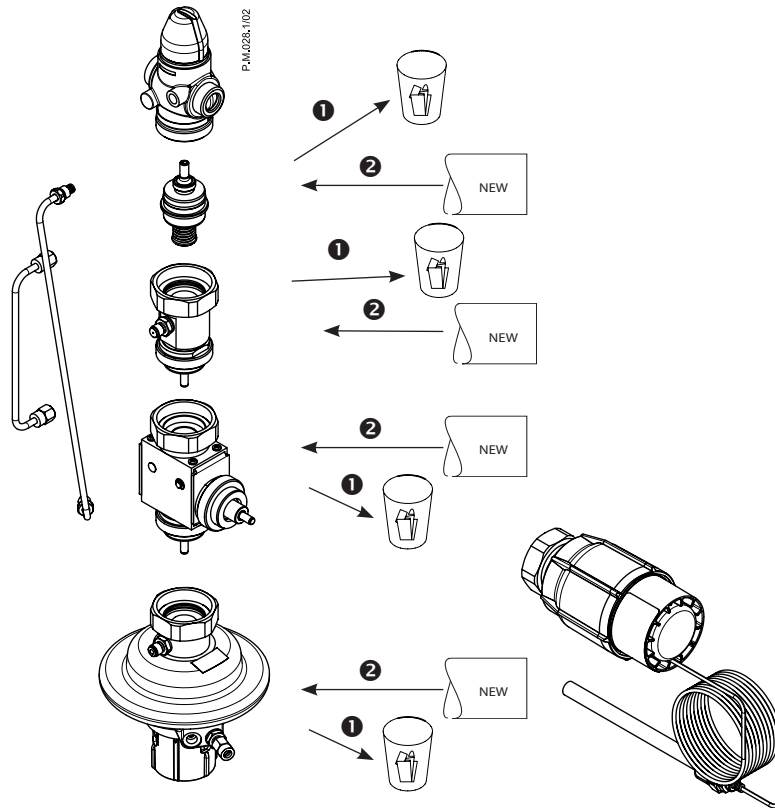

Instructions

Service kits

M1	CuSn5ZnPb (Rg5)
M2	EN-GJS-400-18-LT (GGG 40.3)

2	PN 25	AVPBT	M1
3	PN 25	AVPBT	M2
5	PN 25	AVPQT	M1
6	PN 25	AVPQT	M2

1

2

3

5

4

1

2

3

4

5

7

6

1

2

3

5

4

1

2

3