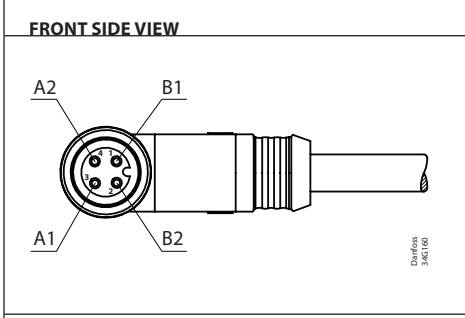

## Female Angle Connector cable

### Type M12

034R9807

034R9807

<b>Temperature rating:</b> -40°C – 80°C / -40 – 176 °F	<b>Wire connection size:</b> 0.5 mm <sup>2</sup> / 20 AWG	<b>Jacket:</b> SR - PVC Black	<b>Standard:</b> M12 standard: DS / EN 61076-2-101 UL: Style 2464 DIN VDE 0812 RoHS, CE, EAC, LLC CDC EURO TYSK
<b>Waterproof Rate:</b> IP67	<b>Outer diameter:</b> 7 mm / 0.3 in.	<b>Tape wrapped:</b> polyester	Combustibility tests: VW-1 / CSA FT-1