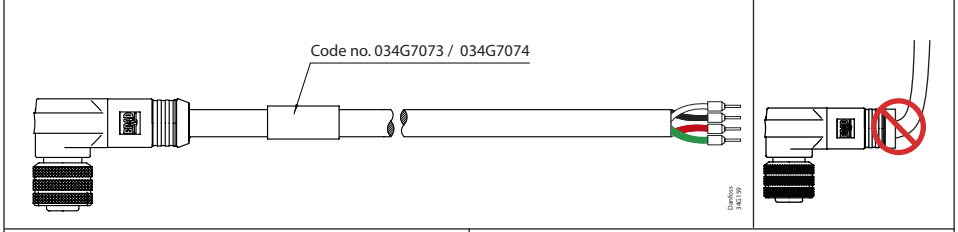

## Female Angle Connector cable

### Type M12

034R9807

034R9807

<b>Temperature rating:</b> -40°C – 80°C / -40 – 176 °F	<b>Wire connection size:</b> 0.5 mm <sup>2</sup> / 20 AWG	<b>Jacket:</b> SR - PVC Black	<b>Standard:</b> M12 standard: DS / EN 61076-2-101 UL: Style 2464 DIN VDE 0812 RoHS, CE, EAC, LLC CDC EURO TYSK
<b>Waterproof Rate:</b> IP67	<b>Outer diameter:</b> 7 mm / 0.3 in.	<b>Tape wrapped:</b> polyester	Combustibility tests: VW-1 / CSA FT-1