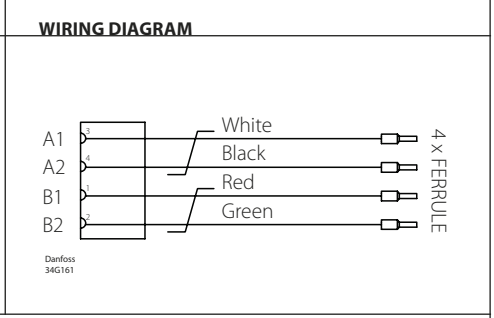

### Type M12

034R9807

034R9807

<b>Temperature rating:</b> -40°C – 80°C / -40 – 176 °F	<b>Wire connection size:</b> 0.5 mm <sup>2</sup> / 20 AWG	<b>Jacket:</b> SR - PVC Black	<b>Standard:</b> M12 standard: DS / EN 61076-2-101 UL: Style 2464 DIN VDE 0812 RoHS, CE, EAC, LLC CDC EURO TYSK
<b>Waterproof Rate:</b> IP67	<b>Outer diameter:</b> 7 mm / 0.3 in.	<b>Tape wrapped:</b> polyester	Combustibility tests: VW-1 / CSA FT-1