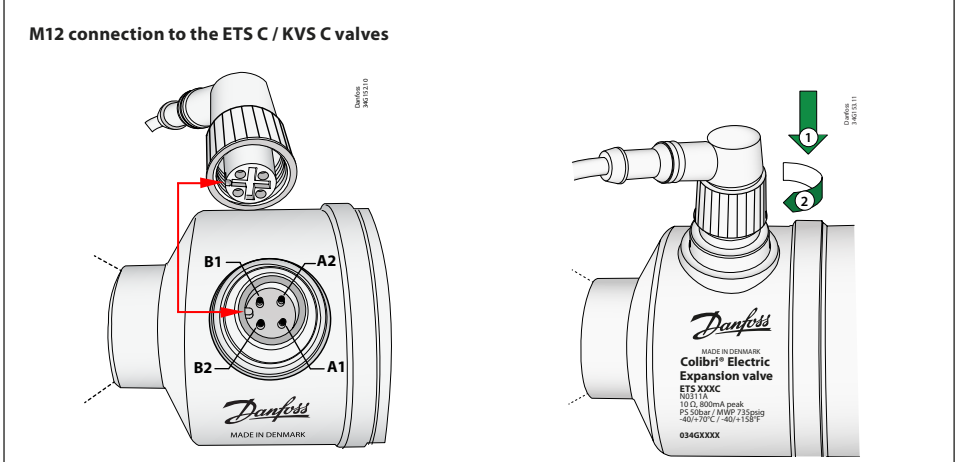

Імпортер: ТОВ з іі "Данфосс ТОВ" 04080, Київ 80, п/с 168, Україна