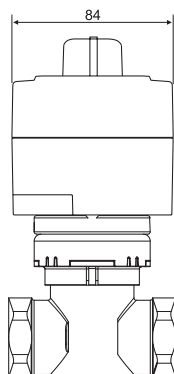

Danfoss A/S

Heating Segment • heating.danfoss.com • +45 7488 2222 • E-Mail: heating@danfoss.com

Danfoss can accept no responsibility for possible errors in catalogues, brochures and other printed material. Danfoss reserves the right to alter its products without notice. This also applies to products already on order provided that such alterations can be made without subsequential changes being necessary in specifications already agreed. All trademarks in this material are property of the respective companies. Danfoss and all Danfoss logotypes are trademarks of Danfoss A/S. All rights reserved.