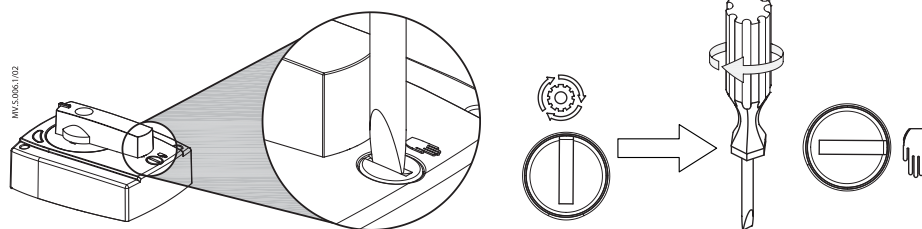

AMB 162, AMB 182

Modulating

S1	S2	SIG.
0	0	U
1	1	I

S3	U/I
0	0-10 V/0-20 mA
1	2-10 V/4-20 mA

S4	↻
0	↻
1	↻

S5	S6	⌚
0	0	60 s
0	1	90 s
1	0	120 s
1	1	120 s

S7	Valve blockage
0	-
1	☀

1

2

3

LED color	3-point	Modulating
orange	Rotation Left / Right	
green	/	Status OK
red	AUX switch activation	/

Danfoss A/S

Heating Segment • heating.danfoss.com • +45 7488 2222 • E-Mail: heating@danfoss.com

Danfoss can accept no responsibility for possible errors in catalogues, brochures and other printed material. Danfoss reserves the right to alter its products without notice. This also applies to products already on order provided that such alterations can be made without subsequential changes being necessary in specifications already agreed. All trademarks in this material are property of the respective companies. Danfoss and all Danfoss logotypes are trademarks of Danfoss A/S. All rights reserved.