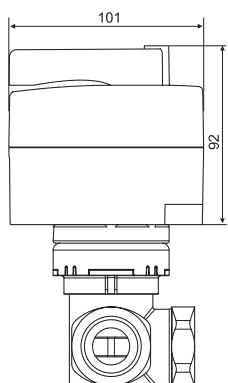

Danfoss A/S

Heating Segment • heating.danfoss.com • +45 7488 2222 • E-Mail: heating@danfoss.com

Danfoss can accept no responsibility for possible errors in catalogues, brochures and other printed material. Danfoss reserves the right to alter its products without notice. This also applies to products already on order provided that such alterations can be made without subsequential changes being necessary in specifications already agreed. All trademarks in this material are property of the respective companies. Danfoss and all Danfoss logotypes are trademarks of Danfoss A/S. All rights reserved.