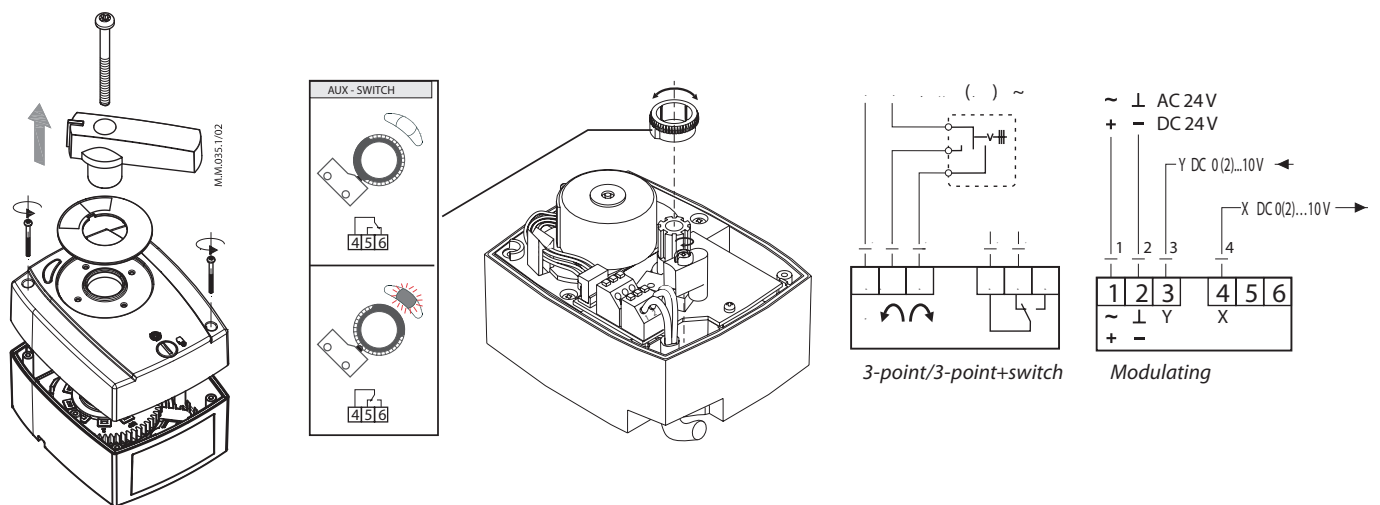

# AMB 162, AMB 182

**AMB 162, AMB 182**

**Modulating**

S1	S2	SIG.
0	0	U
1	1	I

S3	U/I
0	0-10 V/0-20 mA
1	2-10 V/4-20 mA

S4	↻
0	↻
1	↻

S5	S6	⌚
0	0	60 s
0	1	90 s
1	0	120 s
1	1	120 s

S7	Valve blockage
0	-
1	☀