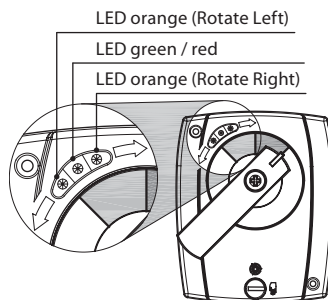

3

AMB 162/182

LED color	3-point	Modulating
orange	Rotation Left / Right	
green	/	Status OK
red	AUX switch activation	/