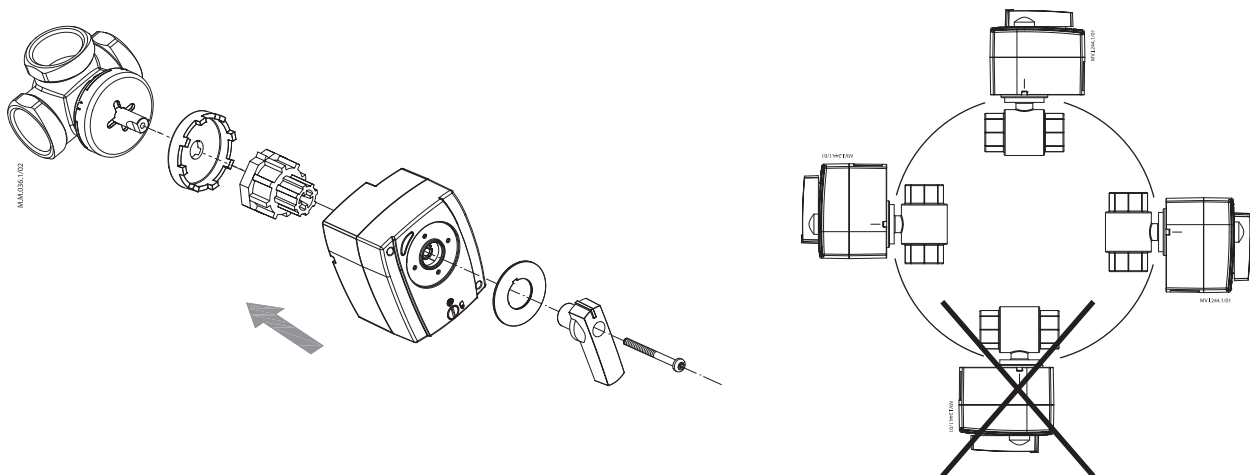

# AMB 162, AMB 182

**AMB 162, AMB 182**

**Modulating**

S1	S2	SIG.
0	0	U
1	1	I

S3	U/I
0	0-10 V/0-20 mA
1	2-10 V/4-20 mA

S4	↻
0	↻
1	↻

S5	S6	⌚
0	0	60 s
0	1	90 s
1	0	120 s
1	1	120 s

S7	Valve blockage
0	-
1	☀