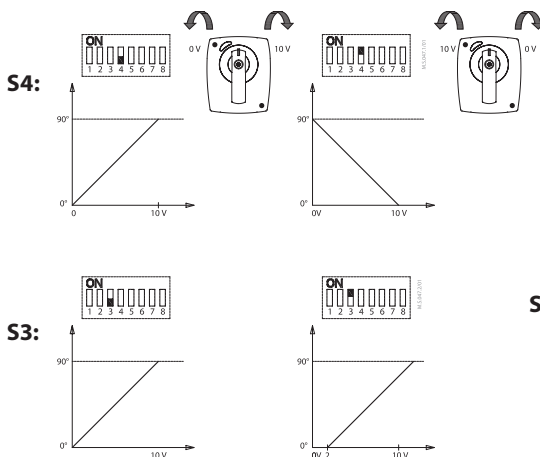

# AMB 162, AMB 182

**AMB 162, AMB 182**

**Modulating**

S1	S2	SIG.
0	0	U
1	1	I

S3	U/I
0	0-10 V/0-20 mA
1	2-10 V/4-20 mA

S4	↻
0	↻
1	↻

S5	S6	⌚
0	0	60 s
0	1	90 s
1	0	120 s
1	1	120 s

S7	Valve blockage
0	-
1	☀