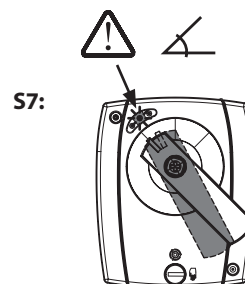

# AMB 162, AMB 182

**AMB 162, AMB 182**

**Modulating**

S1	S2	SIG.
0	0	U
1	1	I

S3	U/I
0	0-10 V/0-20 mA
1	2-10 V/4-20 mA

S4	↻
0	↻
1	↻

S5	S6	⌚
0	0	60 s
0	1	90 s
1	0	120 s
1	1	120 s

S7	Valve blockage
0	-
1	☀