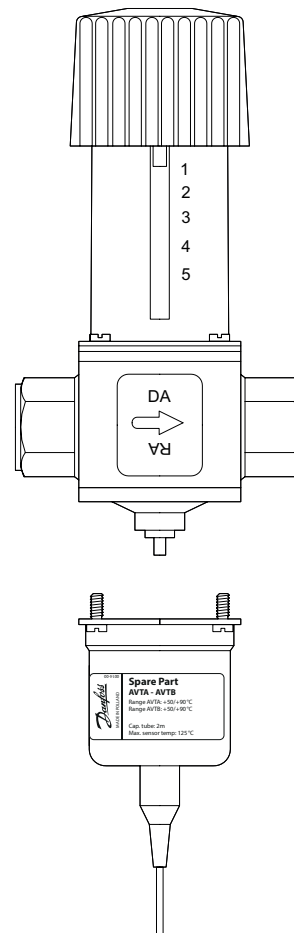

Installation guide

Thermostatic element

AVTA / AVTB

003R9303

003R9303

009100
Spare Part
AVTA - AVTB
Range AVTA: +50/+90°C
Range AVTB: +50/+90°C
Cap. tube: 2m
Max. sensor temp: 125°C

DANFOSS
3N863.10FW

AVTA

DANFOSS
3N865.10FW

AVTB

DANFOSS
3N866.10FW