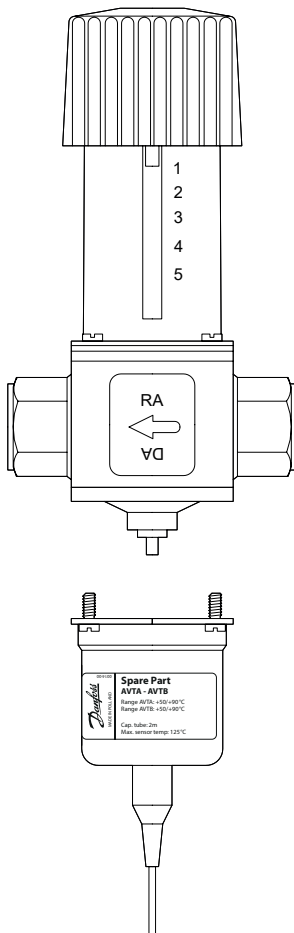

Installation guide

Thermostatic element
AVTA / AVTB

003R9303

003R9303

009100
Spare Part
AVTA - AVTB
Range AVTA: +50/+90°C
Range AVTB: +50/+90°C
Cap. tube: 2m
Max. sensor temp: 125°C

DANFOSS
3N865.10FW

AVTA

DANFOSS
3N865.10FW

AVTB

DANFOSS
3N865.10FW