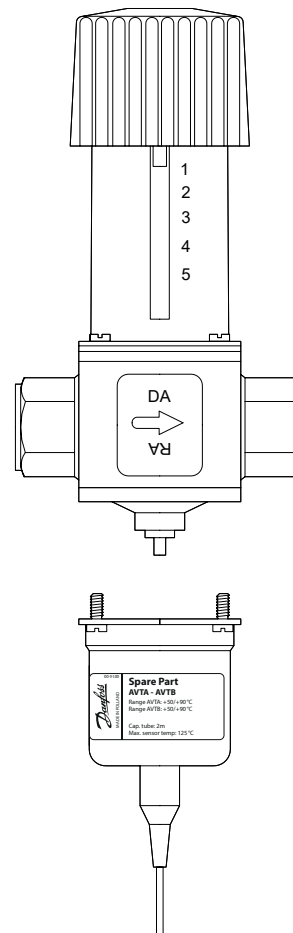

Installation guide

Thermostatic element
AVTA / AVTB

003R9303

003R9303

009100
Spare Part
AVTA - AVTB
Range AVTA: +50/+90°C
Range AVTB: +50/+90°C
Cap. tube: 2m
Max. sensor temp: 125°C

DANFOSS
3N865.10FW

AVTA

DANFOSS
3N865.10FW

AVTB

DANFOSS
3N865.10FW