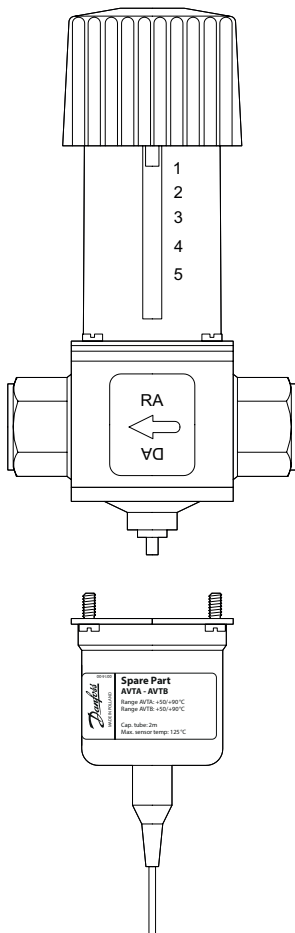

Installation guide

Thermostatic element

AVTA / AVTB

003R9303

003R9303

009100
Spare Part
AVTA - AVTB
Range AVTA: +50/+90°C
Range AVTB: +50/+90°C
Cap. tube: 2m
Max. sensor temp: 125°C

DANFOSS
3N863.10FW

AVTA

DANFOSS
3N865.10FW

AVTB

DANFOSS
3N866.10FW