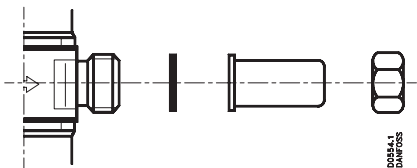

### Type AVTB

003R9085

003R9085

DN	L [mm]
15	75
20	80
25	83

DN	L <sub>1</sub> [mm]
15	141
20	152
25	167

DN	$L_2$ [mm]
15	149
20	164
25	167

DN	$L_3$ [mm]
15	79
20	84
25	87