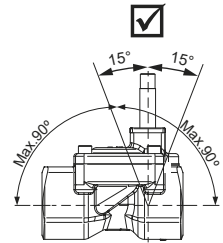

3

4

5

6

DN	Max. working pressure (MWP)	Max. test pressure (MTP)
	[Bar]	[Bar]
6-50	16	24
EN60730-2-8		

Visit www.products.danfoss.com for further technical data

Para más información, visite www.products.danfoss.es