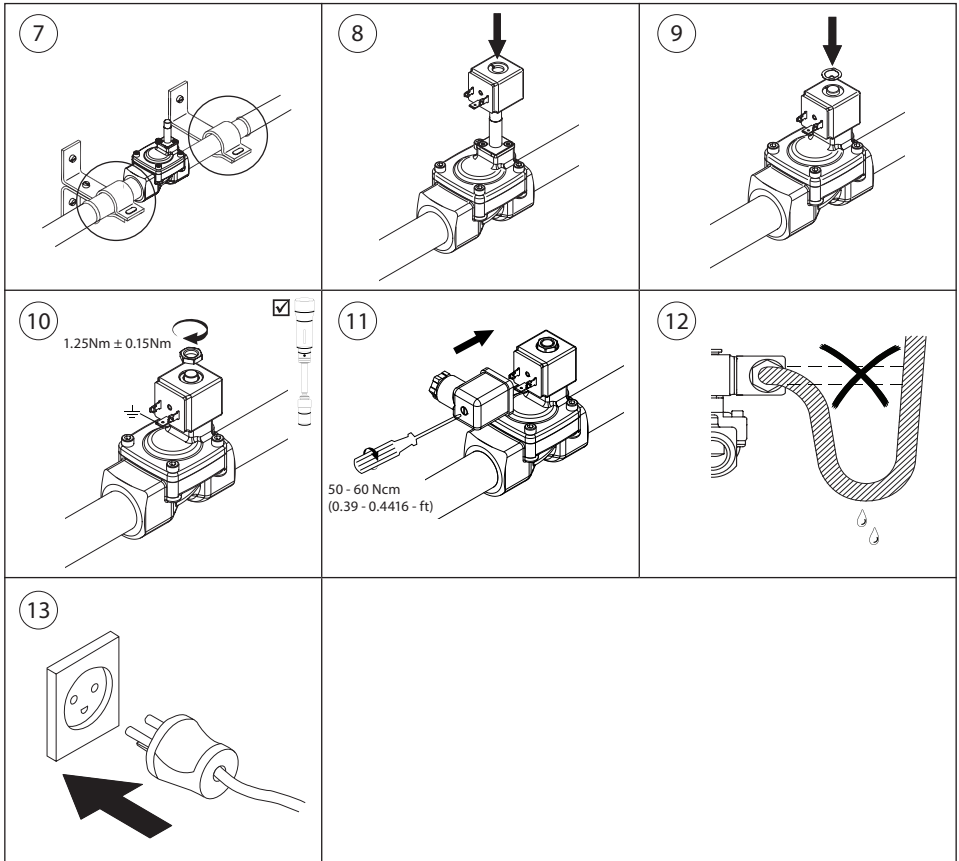

3

4

5

6

DN	Max. working pressure (MWP)	Max. test pressure (MTP)
	[Bar]	[Bar]
6-50	16	24
EN60730-2-8		

Visit www.products.danfoss.com for further technical data

Para más información, visite www.products.danfoss.es