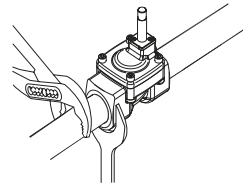

3

4

5

6

DN	Max. working pressure (MWP)	Max. test pressure (MTP)
	[Bar]	[Bar]
6-50	16	24
EN60730-2-8		

Visit www.products.danfoss.com for further technical data

Para más información, visite www.products.danfoss.es