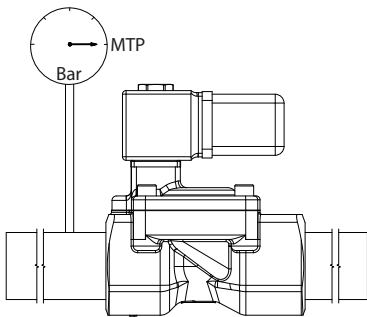

3

4

5

6

DN	Max. working pressure (MWP)	Max. test pressure (MTP)
	[Bar]	[Bar]
6-50	16	24
EN60730-2-8		

Visit www.products.danfoss.com for further technical data

Para más información, visite www.products.danfoss.es