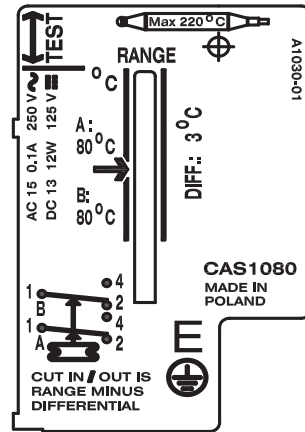

Installation guide

2-step thermostat Type CAS 1080

060R9326

DANFOSS
A60-1118.10

DANFOSS
A60-1119.10

T_2 max. 220 °C

T_1 min. -25 °C
 T_1 max. 70 °C

060R9326

G3/4A

200

DANFOSS
A60-1120.10

Danfoss
60-1121.16

Danfoss
60-1415.10

Diff. 3 °C