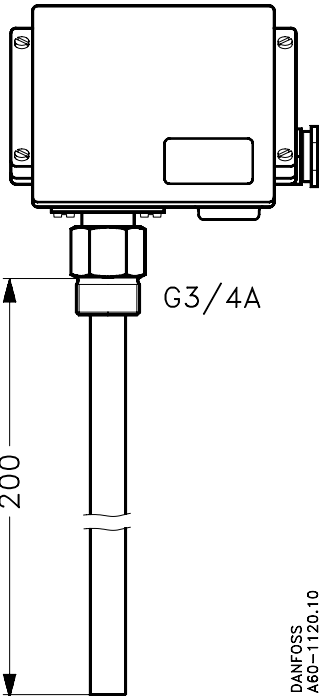

Installation guide

2-step thermostat Type CAS 1080

060R9326

DANFOSS
A60-1118.10

DANFOSS
A60-1119.10

T_2 max. 220 °C

T_1 min. -25 °C
 T_1 max. 70 °C

060R9326

G3/4A

200

DANFOSS
A60-1120.10

Danfoss
60-1121.16

Danfoss
60-1415.10

Diff. 3 °C