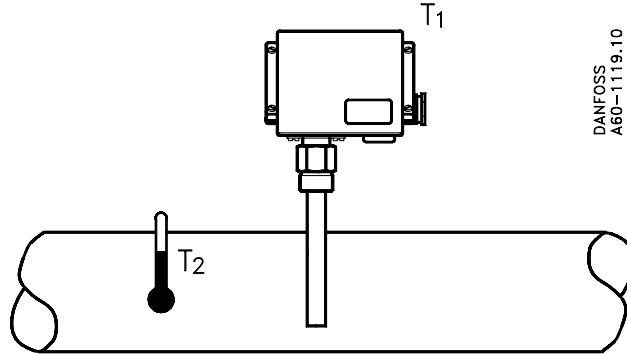

Installation guide

2-step thermostat Type CAS 1080

060R9326

DANFOSS
A60-1118.10

DANFOSS
A60-1119.10

T_2 max. 220 °C

T_1 min. -25 °C
 T_1 max. 70 °C

060R9326

G3/4A

200

DANFOSS
A60-1120.10

Danfoss
60-1121.16

Danfoss
60-1415.10

Diff. 3 °C