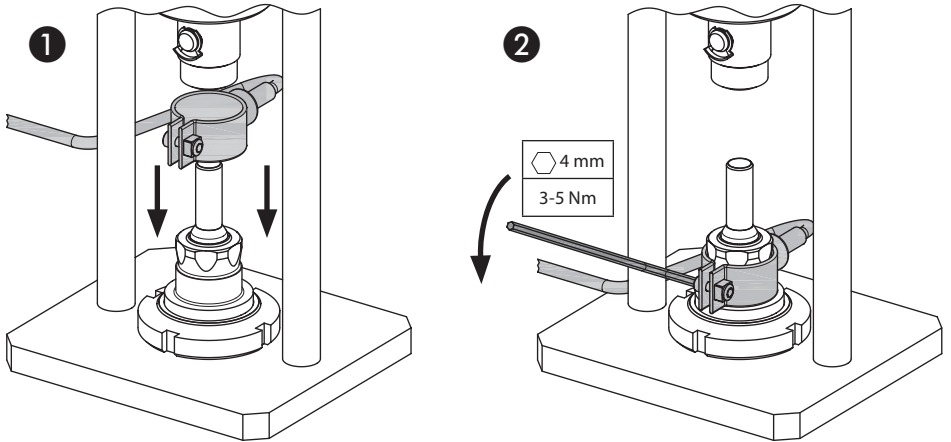

AMV(E) 85/86, AME 685/855

AME 855 & VF3 DN 200-300