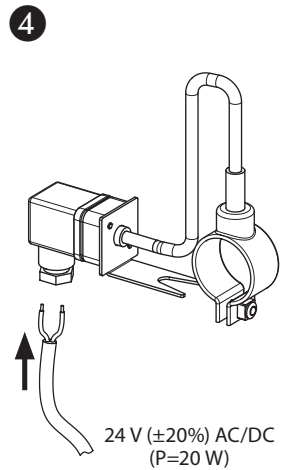

Installation Guide

Steam heater - AMV(E) 85/86, AME 685/855

065Z7021

	=
	⬡ 4 mm
	□ 17 mm
	□ 18 mm
	□ 19 mm

AMV(E) 85/86 & VFS 2 DN 65-100, VF 2/3 DN 125-150

AMV(E) 85/86, AME 685/855

AME 685 & VF3 DN 200-300