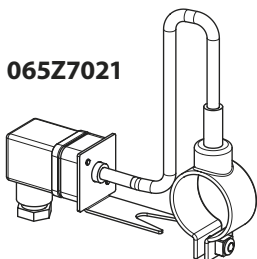

Installation Guide

Steam heater - AMV(E) 85/86, AME 685/855

065Z7021

	=
	⬡ 4 mm
	□ 17 mm
	□ 18 mm
	□ 19 mm

AMV(E) 85/86 & VFS 2 DN 65-100, VF 2/3 DN 125-150

AMV(E) 85/86, AME 685/855

AME 685 & VF3 DN 200-300