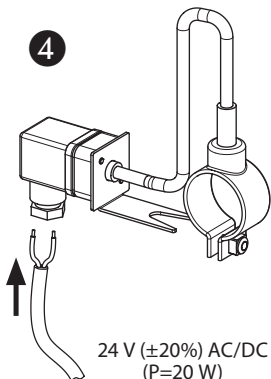

AMV(E) 85/86, AME 685/855

AME 855 & VF3 DN 200-300