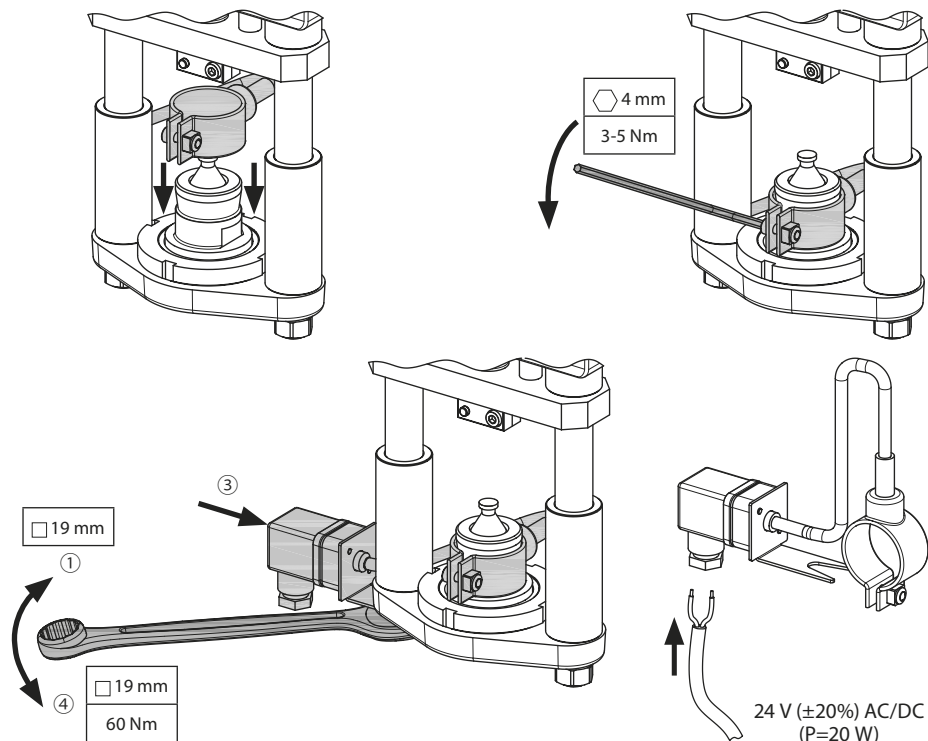

Installation Guide

Steam heater - AMV(E) 85/86, AME 685/855

065Z7021

	=
	⬡ 4 mm
	□ 17 mm
	□ 18 mm
	□ 19 mm

AMV(E) 85/86 & VFS 2 DN 65-100, VF 2/3 DN 125-150

AMV(E) 85/86, AME 685/855

AME 685 & VF3 DN 200-300