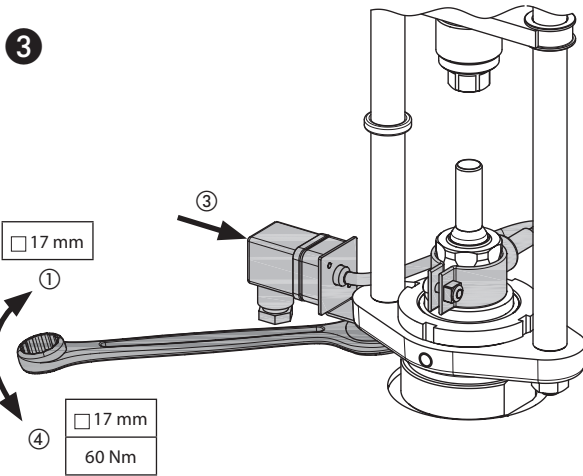

Installation Guide

Steam heater - AMV(E) 85/86, AME 685/855

065Z7021

	=
	⬡ 4 mm
	□ 17 mm
	□ 18 mm
	□ 19 mm

AMV(E) 85/86 & VFS 2 DN 65-100, VF 2/3 DN 125-150

AMV(E) 85/86, AME 685/855

AME 685 & VF3 DN 200-300