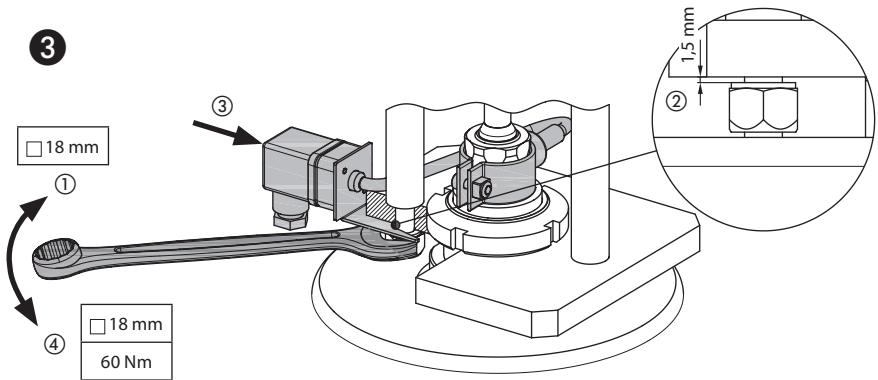

AMV(E) 85/86, AME 685/855

AME 855 & VF3 DN 200-300