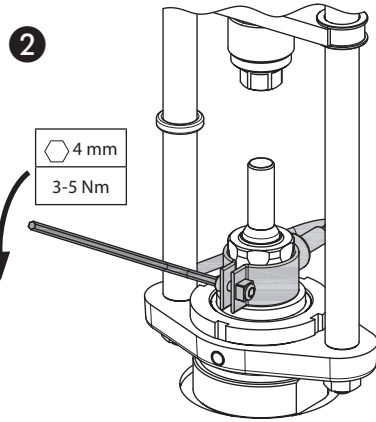

Installation Guide

Steam heater - AMV(E) 85/86, AME 685/855

065Z7021

	=
	⬡ 4 mm
	□ 17 mm
	□ 18 mm
	□ 19 mm

AMV(E) 85/86 & VFS 2 DN 65-100, VF 2/3 DN 125-150

AMV(E) 85/86, AME 685/855

AME 685 & VF3 DN 200-300