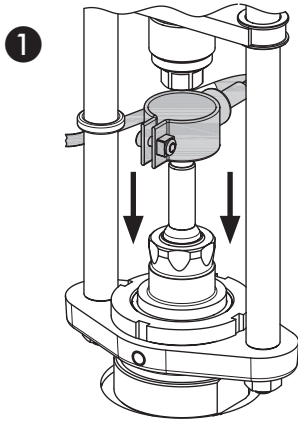

Installation Guide

Steam heater - AMV(E) 85/86, AME 685/855

065Z7021

	=
	⬡ 4 mm
	□ 17 mm
	□ 18 mm
	□ 19 mm

AMV(E) 85/86 & VFS 2 DN 65-100, VF 2/3 DN 125-150

AMV(E) 85/86, AME 685/855

AME 685 & VF3 DN 200-300