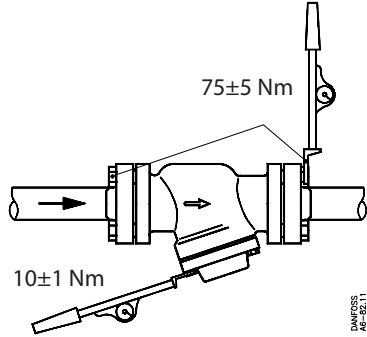

Tilladeligt driftryk / Max. working pressure /
Zulässiger Betriebsüberdruck / Pression de service max.: PB / MWP = 28 bar / 400 psig