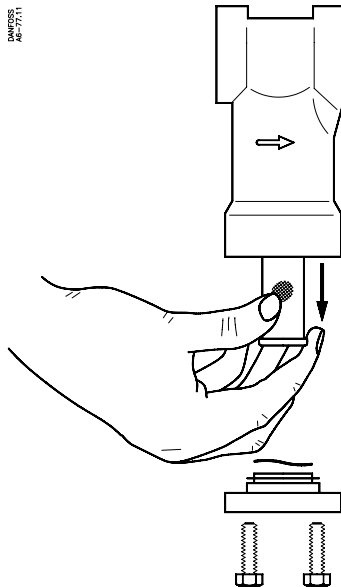

Installation Guide

Strainer

FA 15, 20, 25

006R9500

Tilladeligt drifttryk / Max. working pressure /
 Zulässiger Betriebsüberdruck / Pression de service max.: PB / MWP = 28 bar / 400 psig

006R9500

DANFOSS
AP-76.10

DANFOSS
AP-76.11

FA 15, 20

DANFOSS
AP-77.11

Tilladeligt driftryk / Max. working pressure /
 Zulässiger Betriebsüberdruck / Pression de service max.: PB / MWP = 28 bar / 400 psig

FA 25