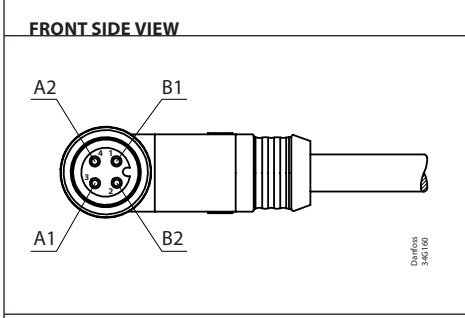

## Female Angle Connector cable

### Type M12

034R9807

034R9807

<b>Temperature rating:</b> -40°C – 80°C / -40 – 176 °F	<b>Wire connection size:</b> 0.5 mm <sup>2</sup> / 20 AWG	<b>Jacket:</b> SR - PVC Black	<b>Standard:</b> M12 standard: DS / EN 61076-2-101 UL: Style 2464 DIN VDE 0812 RoHS, CE, EAC, LLC CDC EURO TYSK
<b>Waterproof Rate:</b> IP67	<b>Outer diameter:</b> 7 mm / 0.3 in.	<b>Tape wrapped:</b> polyester	Combustibility tests: VW-1 / CSA FT-1