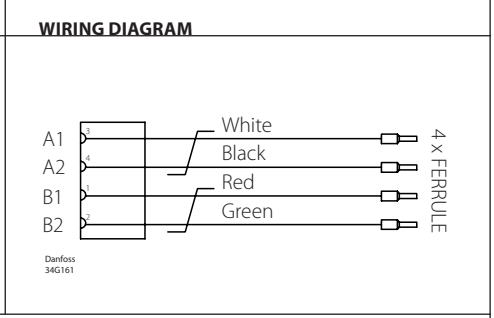

### Type M12

034R9807

034R9807

<b>Temperature rating:</b> -40°C – 80°C / -40 – 176 °F	<b>Wire connection size:</b> 0.5 mm <sup>2</sup> / 20 AWG	<b>Jacket:</b> SR - PVC Black	<b>Standard:</b> M12 standard: DS / EN 61076-2-101 UL: Style 2464 DIN VDE 0812 RoHS, CE, EAC, LLC CDC EURO TYSK
<b>Waterproof Rate:</b> IP67	<b>Outer diameter:</b> 7 mm / 0.3 in.	<b>Tape wrapped:</b> polyester	Combustibility tests: VW-1 / CSA FT-1