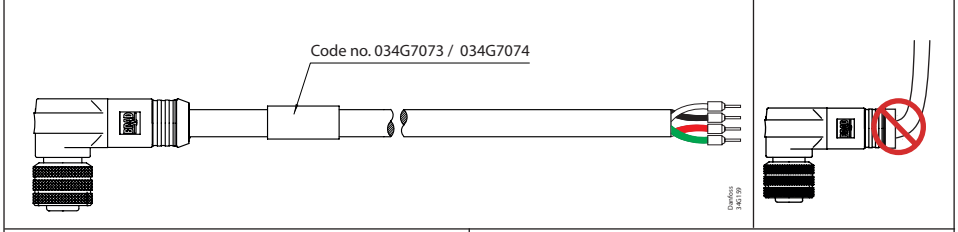

## Female Angle Connector cable

### Type M12

034R9807

034R9807

<b>Temperature rating:</b> -40°C – 80°C / -40 – 176 °F	<b>Wire connection size:</b> 0.5 mm <sup>2</sup> / 20 AWG	<b>Jacket:</b> SR - PVC Black	<b>Standard:</b> M12 standard: DS / EN 61076-2-101 UL: Style 2464 DIN VDE 0812 RoHS, CE, EAC, LLC CDC EURO TYSK
<b>Waterproof Rate:</b> IP67	<b>Outer diameter:</b> 7 mm / 0.3 in.	<b>Tape wrapped:</b> polyester	Combustibility tests: VW-1 / CSA FT-1