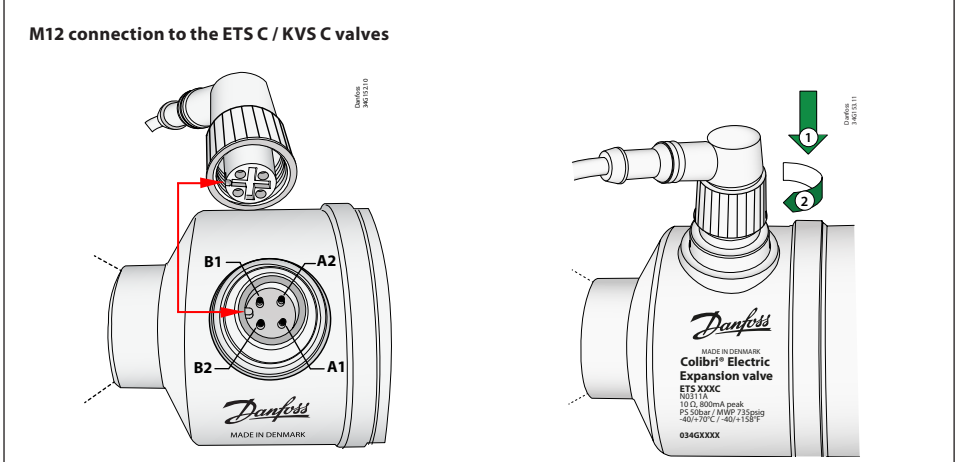

Импортёр: ТОВ з іі "Данфосс ТОВ" 04080, Київ 80, п/с 168, Україна